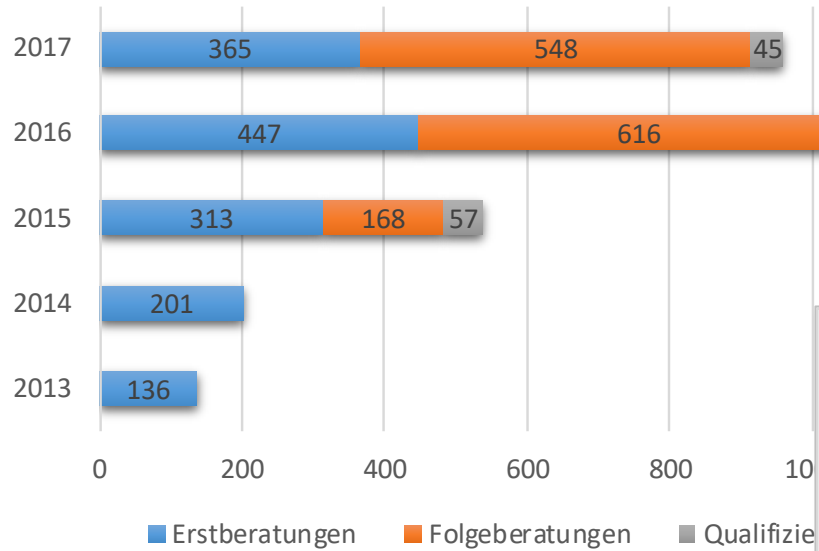

Beirat InsA – Fachkraft für
interkulturelle Arbeit

Anerkennungs- und Qualifizierungsberatung Südniedersachsen (AQB)

Netzwerkstruktur Anerkennungs- und Qualifizierungsberatung Südniedersachsen

Gesamtberatungszahlen

Anerkennungsberatungen nach Regionen

Fallbeispiel (duale Ausbildungsberufe/IHK – nicht reglementierte Berufe)

Fallbeispiel (reglementierte Berufe: Ärzte)

5 Jahre Anerkennungs- und Qualifizierungsberatung in Südniedersachsen – wo stehen wir?