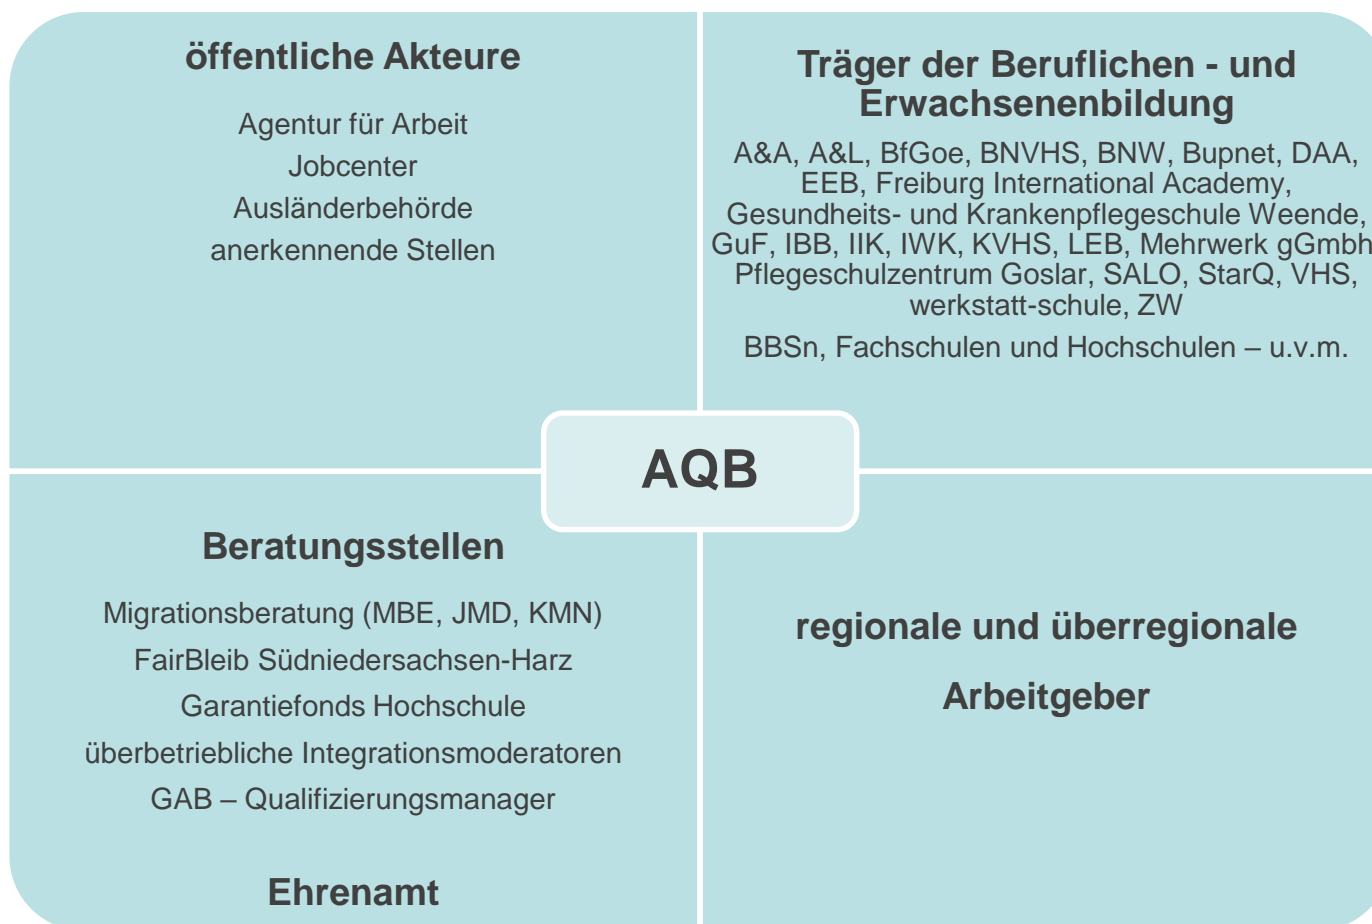

FairBleib
Südniedersachsen-Harz

Koordinierungsstelle
Integrationskurse

Partnerschaft für
Demokratie

Bildungsberatung

Netzwerke

Genossen
KMN

Netzwerk Migration

IQ Netzwerk
Niedersachsen

IvAF-Netzwerk

Beratungsangebote

Anerkennungs- und
Qualifizierungsberatung

Weiterbildungsberatung

Orientierungsberatung

Beratung Bildungsprämie

Sozialberatung SGB II

Gremien *Arbeitsfeld Migration/Integration*

AG Arbeitsmarktintegration
Flüchtlinge (Nds. MW)

RT Ideen-Werkstatt
Flüchtlinge (BA Gö)

AG-Sprachförderung und
Qualifizierung für
Flüchtlinge in Stadt und LK
Göttingen

Beirat Integrationskonzept
Stadt Göttingen

Beirat InsA – Fachkraft für
interkulturelle Arbeit

Anerkennungs- und Qualifizierungsberatung Südniedersachsen (AQB)

Netzwerkstruktur Anerkennungs- und Qualifizierungsberatung Südniedersachsen

Gesamtberatungszahlen